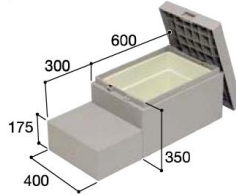

**¥43,500** (税抜)

メーカー希望価格 ¥75,000 (税抜)

■ CUB-6040S

**Joto**

ハウスステップ収納庫付  
CUB-6040S×1台使用例

勝手口や掃き出し窓の段差を解消!  
中は便利な収納庫として使えます。  
施工は置くだけ簡単取付!  
石のように強く、しかも軽い!

**¥18,600** (税抜)

メーカー希望価格 ¥32,000 (税抜)