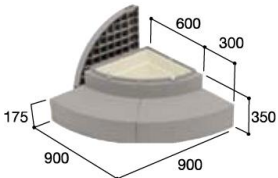

アウトレット展示処分!!

ショールーム展示品を処分価格でご提供!

特別価格

エクステリア

ショールームにて実物をご覧いただけます。選べるサイズが豊富です!

■ CUB-R60S